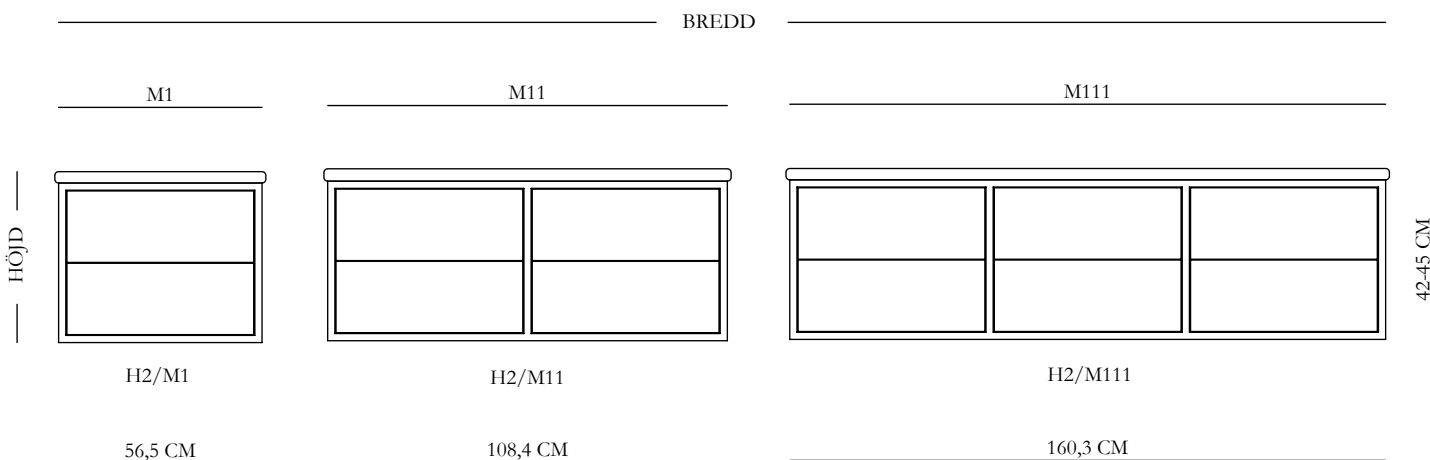

OPAL SITTBÄNK

Opal sittbänk – en vacker och funktionell möbel som skapar vilosam ordning i hallen. Bänken är enastående bekväm att sitta på och har rymliga lådor som verkligen tål att användas flera gånger dagligen. Lådorna är inpassade i den synliga stommen. Bänkens mjuka sits är av finaste hästsvanstagel och kläs med ulltyg, fårskinn eller naturgarvat Tärnsjöläder, material som ger en vacker patina när det åldras. Mästerligt möbelhantverk som håller år efter år!

Material & ytbehandling

Stomme tillverkas i björkplywood och MDF - noga utvald med högt ställda miljökrav som ytbehandlas med vattenbaserad lack. Stomme inklusive träsisits är 39 cm djup, vid mjuk sits mäter djupet 41 cm.

Sits: välj mjuk stoppad sits eller träsisits. Mjuk sits tillverkas av finaste hästsvanstagel, och ullfilt och kläs med textil i ull, naturgarvat Tärnsjöläder eller vegetabiliskt garvat fårskinn. Träsits tillverkas i massiv björk eller ek som ytbehandlas i såpa, olja, vitolja eller brunolja (endast ek). Du kan även välja att få toppskivan lackad likt stommen i vattenbaserad lack.

Vid bredd M1 kan du även välja toppskiva i kalksten.

Lådor: välj lådor med urtag eller släta lådor, vid släta lådor kan du välja bland ett stort urval knoppar och handtag.

Avslut: Sockel ytbehandlas som ytbehandlas som möbelen. Avslut kommer alltid med nivåreglering.

AVSLUT

norgavel